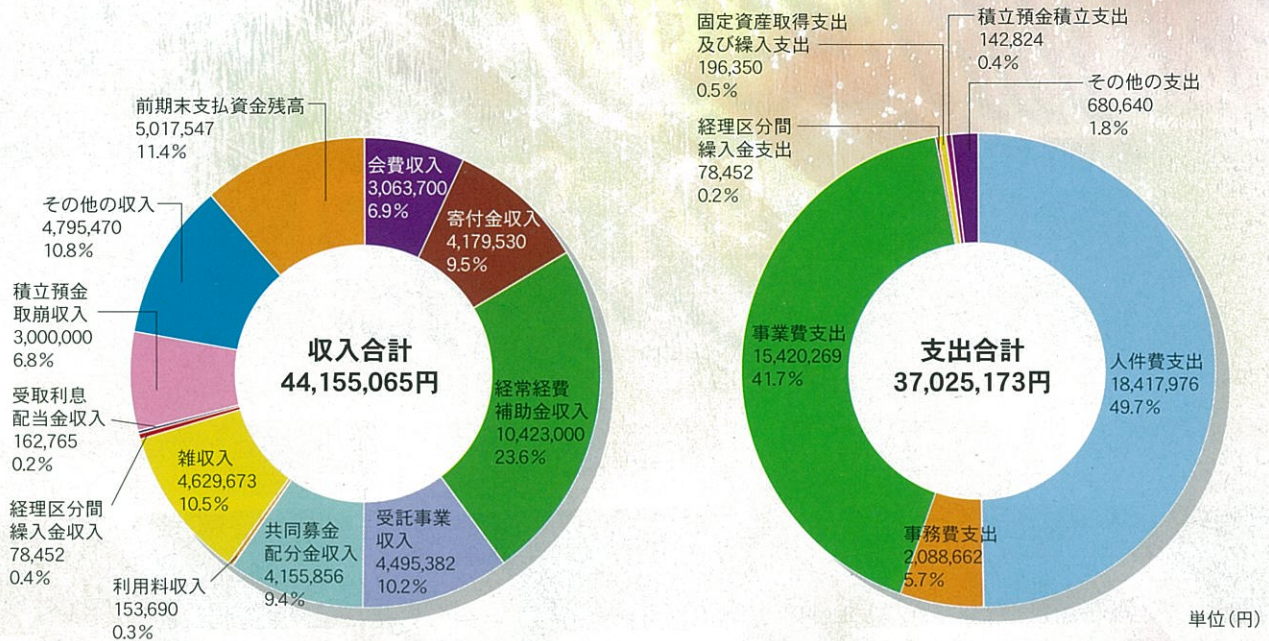

平成20年度事業報告並びに収支決算が5月22日の理事会、評議員会で審議され、承認されました。

平成20年度収支・支出計算書

収入 44,155,065円 - 支出 37,025,173円 = 当期末支払残高 7,129,892円

平成20年度 貸借対照表

資産の部		負債の部	
流動資産	9,151,090	流動負債	2,021,198
普通預金(一般)	5,129,204	未払金	1,971,855
”(高額療養)	4,000,000	預り金	49,343
立替金	9,496	固定負債	8,818,420
前払金	12,390	退職給与引当金	8,818,420
固定資産	45,772,924	負債の部合計	10,839,618
基本財産	1,000,000	基本金	1,000,000
その他の固定資産	44,772,924	基金	4,000,000
車輛運搬具	2,776,655	その他の積立金	34,752,648
器具及び備品	429,391	次期繰越活動収支差額	4,331,748
退職共済預け金	6,814,230		
財政調整基金	34,752,648	純資産の部合計	44,084,396
資産の部合計	54,924,014	負債及び純資産の部合計	54,924,014